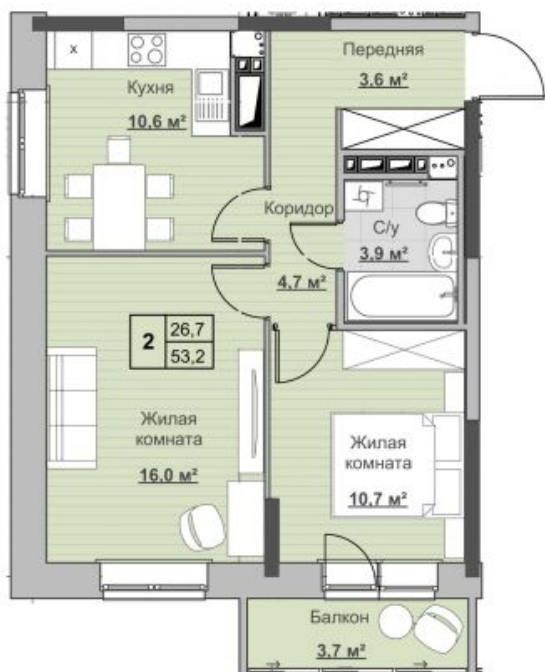

## Квартира №83 в ЖК «Новый Сосновый»

0 руб.

- Срок сдачи: 2 кв. 2024 г.
- Тип дома: монолит
- Этаж: 13/18
- Отделка: предчистовая

- Общая: 53,2 м<sup>2</sup>
- Жилая: 26,7 м<sup>2</sup>
- Кухня: 10,6 м<sup>2</sup>
- Лоджия: 3,7 м<sup>2</sup>

- Санузел: Совмещённый
- Высота потолков: 2,54 м

- Парковка: Нет
- Детская площадка: Нет
- Лифт пассажирский: Нет
- Лифт грузовой: Нет