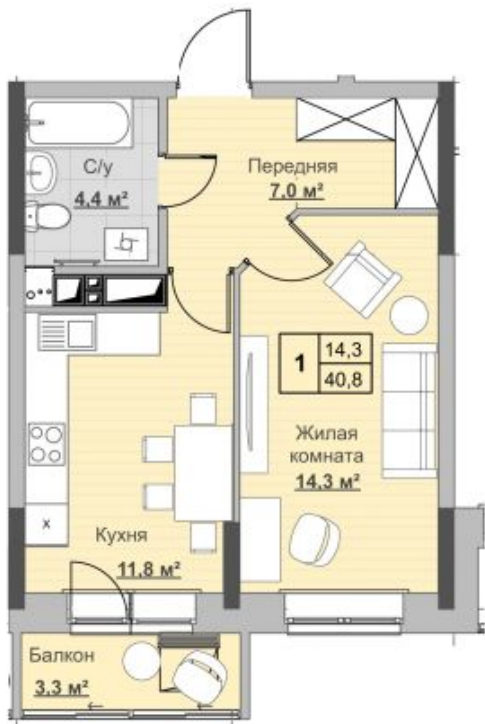

## Квартира №86 в ЖК «Новый Сосновый»

0 руб.

- Срок сдачи: 2 кв. 2024 г.
- Тип дома: монолит
- Этаж: 14/18
- Отделка: предчистовая

- Общая: 40,8 м<sup>2</sup>
- Жилая: 14,3 м<sup>2</sup>
- Кухня: 11,8 м<sup>2</sup>
- Лоджия: 3,3 м<sup>2</sup>

- Санузел: Совмещённый
- Высота потолков: 2,54 м

- Парковка: Нет
- Детская площадка: Нет
- Лифт пассажирский: Нет
- Лифт грузовой: Нет