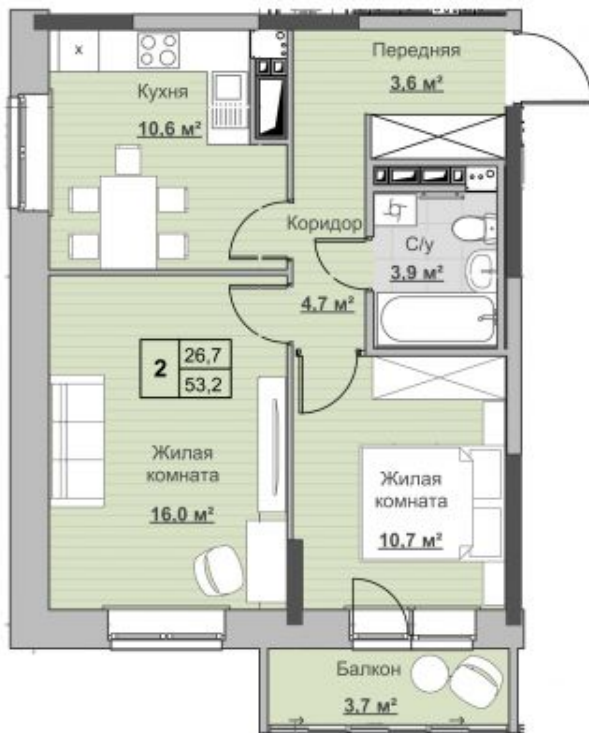

## Квартира №90 в ЖК «Новый Сосновый»

0 руб.

- Срок сдачи: 2 кв. 2024 г.
- Тип дома: монолит
- Этаж: 14/18
- Отделка: предчистовая

- Общая: 53,2 м<sup>2</sup>
- Жилая: 26,7 м<sup>2</sup>
- Кухня: 10,6 м<sup>2</sup>
- Лоджия: 3,7 м<sup>2</sup>

- Санузел: Совмещённый
- Высота потолков: 2,54 м

- Парковка: Нет
- Детская площадка: Нет
- Лифт пассажирский: Нет
- Лифт грузовой: Нет