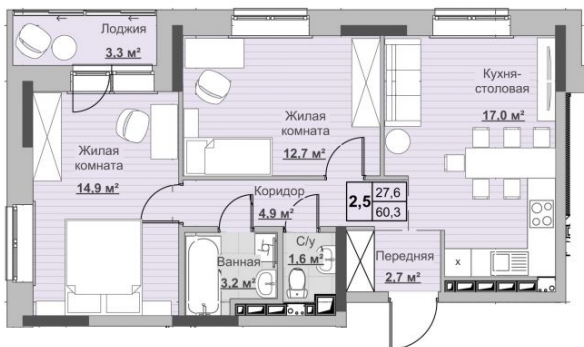

## Квартира №91 в ЖК «Новый Сосновый»

0 руб.

- Срок сдачи: 2 кв. 2024 г.
- Тип дома: монолит
- Этаж: 14/18
- Отделка: предчистовая

- Общая: 60,3 м<sup>2</sup>
- Жилая: 27,6 м<sup>2</sup>
- Кухня: 17 м<sup>2</sup>
- Лоджия: 3,3 м<sup>2</sup>

- Санузел: Раздельный
- Высота потолков: 2,54 м

- Парковка: Нет
- Детская площадка: Нет
- Лифт пассажирский: Нет
- Лифт грузовой: Нет