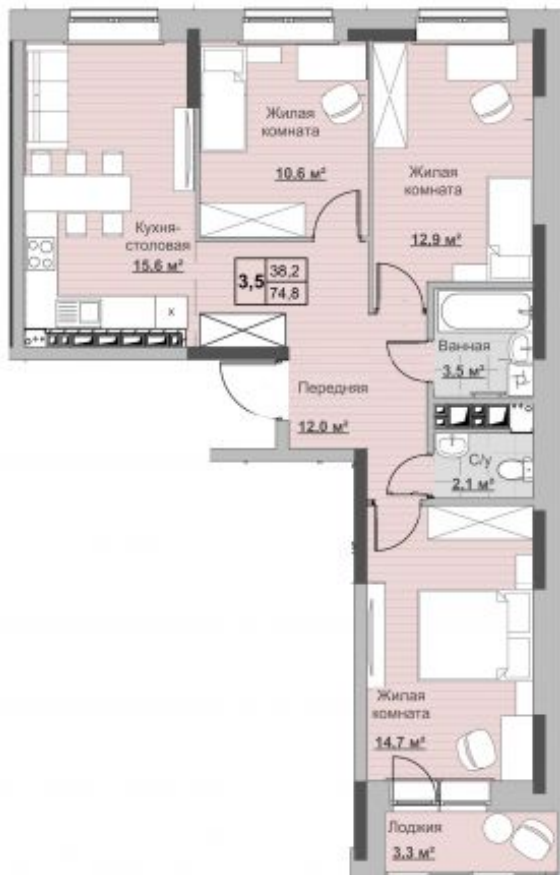

# Квартира №92 в ЖК «Новый Сосновый»

0 руб.

- Срок сдачи: 2 кв. 2024 г.
- Тип дома: монолит
- Этаж: 15/18
- Отделка: предчистовая

- Общая: 74,8 м<sup>2</sup>
- Жилая: 38,2 м<sup>2</sup>
- Кухня: 15,7 м<sup>2</sup>
- Лоджия: 3,3 м<sup>2</sup>

- Санузел: Раздельный
- Высота потолков: 2,54 м

- Парковка: Нет
- Детская площадка: Нет
- Лифт пассажирский: Нет
- Лифт грузовой: Нет