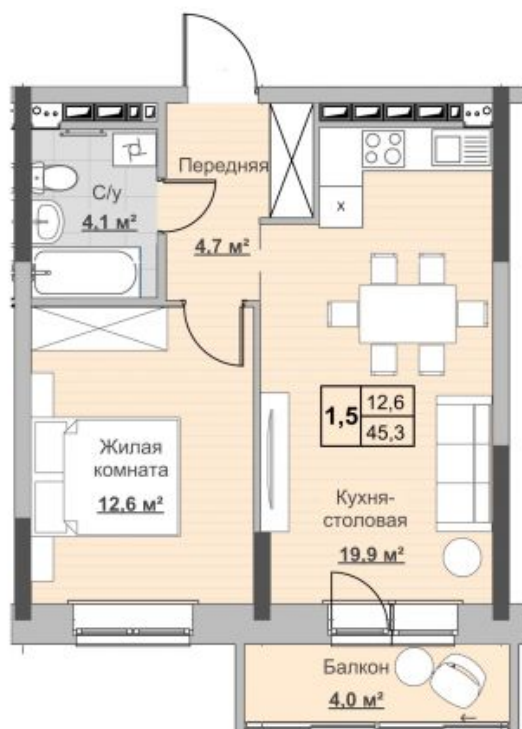

## Квартира №95 в ЖК «Новый Сосновый»

0 руб.

- Срок сдачи: 2 кв. 2024 г.
- Тип дома: монолит
- Этаж: 15/18
- Отделка: предчистовая
  
- Общая: 45,3 м<sup>2</sup>
- Жилая: 12,6 м<sup>2</sup>
- Кухня: 19,9 м<sup>2</sup>
- Лоджия: 4 м<sup>2</sup>
  
- Санузел: Совмещённый
- Высота потолков: 2,54 м
  
- Парковка: Нет
- Детская площадка: Нет
- Лифт пассажирский: Нет
- Лифт грузовой: Нет