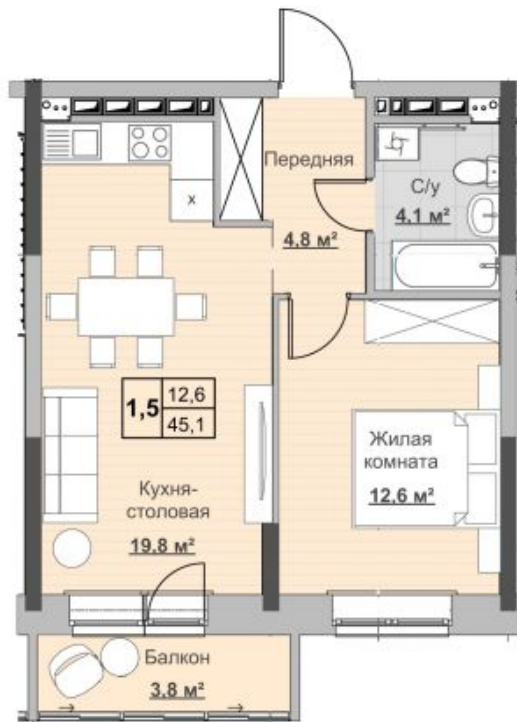

Квартира №96 в ЖК «Новый Сосновый»

0 руб.

- Срок сдачи: 2 кв. 2024 г.
- Тип дома: монолит
- Этаж: 15/18
- Отделка: предчистовая

- Общая: 45,1 м²
- Жилая: 12,6 м²
- Кухня: 19,8 м²
- Лоджия: 3,8 м²

- Санузел: Совмещённый
- Высота потолков: 2,54 м