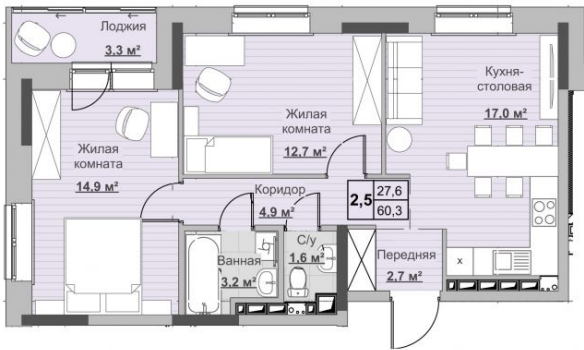

Квартира №98 в ЖК «Новый Сосновый»

0 руб.

- Срок сдачи: 2 кв. 2024 г.
- Тип дома: монолит
- Этаж: 15/18
- Отделка: предчистовая

- Общая: 60,3 м²
- Жилая: 27,6 м²
- Кухня: 17 м²
- Лоджия: 3,3 м²

- Санузел: Раздельный
- Высота потолков: 2,54 м