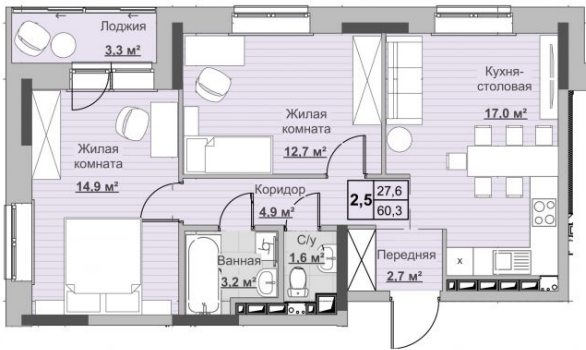

Квартира №98 в ЖК «Новый Сосновый»

0 руб.

- Срок сдачи: 2 кв. 2024 г.
- Тип дома: монолит
- Этаж: 15/18
- Отделка: предчистовая

- Общая: 60,3 м²
- Жилая: 27,6 м²
- Кухня: 17 м²
- Лоджия: 3,3 м²

- Санузел: Раздельный
- Высота потолков: 2,54 м