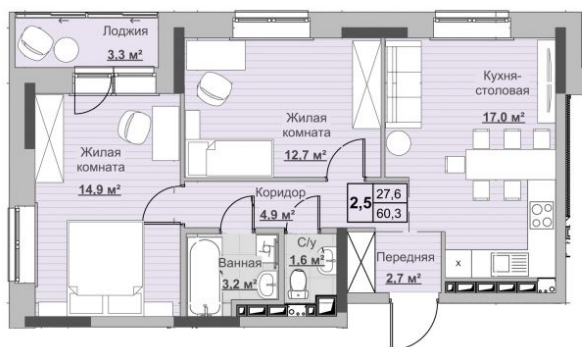

Квартира №105 в ЖК «Новый Сосновый»

0 руб.

- Срок сдачи: 2 кв. 2024 г.
- Тип дома: монолит
- Этаж: 16/18
- Отделка: предчистовая

- Общая: 60,3 м²
- Жилая: 27,6 м²
- Кухня: 17 м²
- Лоджия: 3,3 м²

- Санузел: Раздельный
- Высота потолков: 2,54 м