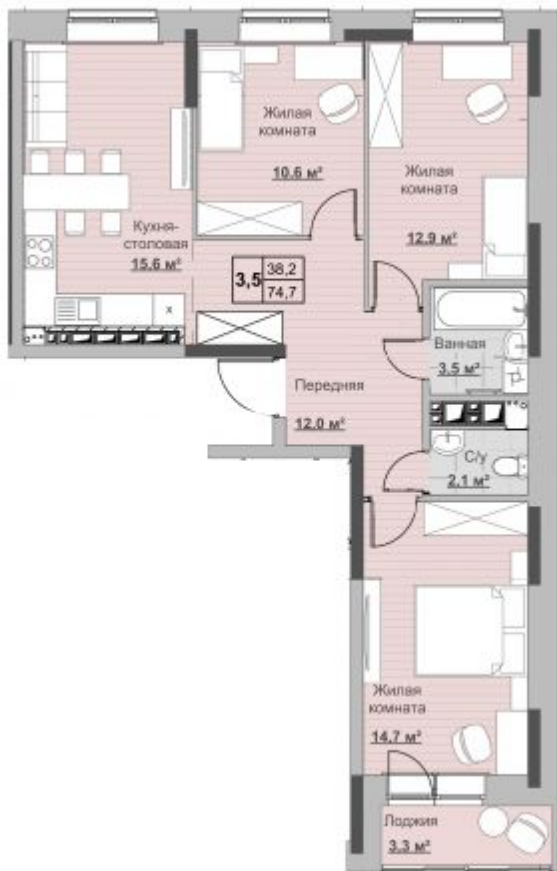

Квартира №106 в ЖК «НОВЫЙ СОСНОВЫЙ»

0 руб.

- Срок сдачи: 2 кв. 2024 г.
- Тип дома: монолит
- Этаж: 17/18
- Отделка: предчистовая

- Общая: 74,7 м²
- Жилая: 38,2 м²
- Кухня: 15,6 м²
- Лоджия: 3,3 м²

- Санузел: Раздельный
- Высота потолков: 2,54 м