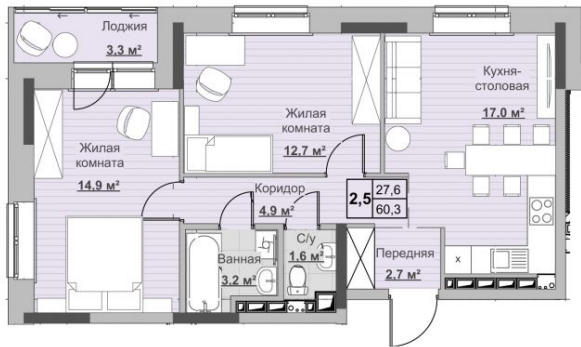

Квартира №112 в ЖК «Новый Сосновый»

0 руб.

- Срок сдачи: 2 кв. 2024 г.
- Тип дома: монолит
- Этаж: 17/18
- Отделка: предчистовая

- Общая: 60,3 м²
- Жилая: 27,6 м²
- Кухня: 17 м²
- Лоджия: 3,3 м²

- Санузел: Раздельный
- Высота потолков: 2,54 м