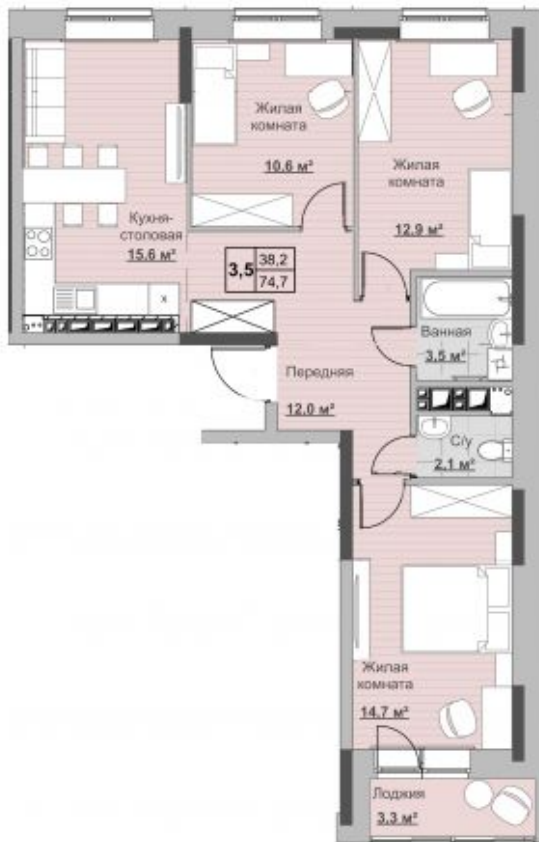

Квартира №113 в ЖК «НОВЫЙ Сосновый»

0 руб.

- Срок сдачи: 2 кв. 2024 г.
- Тип дома: монолит
- Этаж: 18/18
- Отделка: предчистовая

- Общая: 74,7 м²
- Жилая: 38,2 м²
- Кухня: 15,6 м²
- Лоджия: 3,3 м²

- Санузел: Раздельный
- Высота потолков: 2,54 м