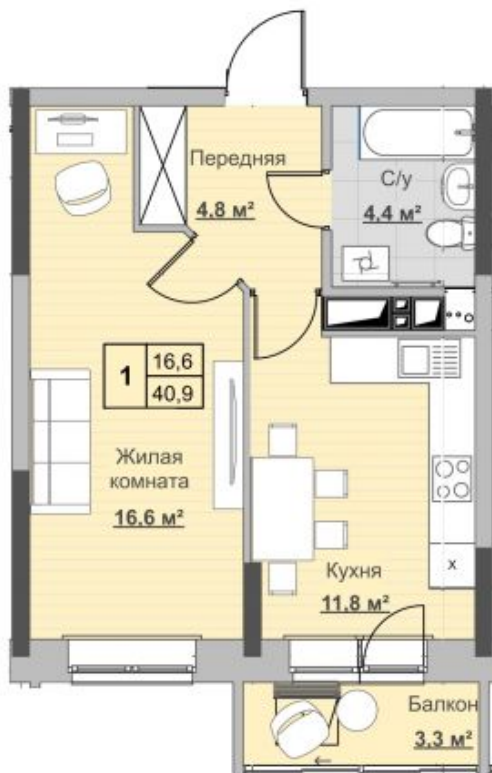

Квартира №115 в ЖК «НОВЫЙ СОСНОВЫЙ»

0 руб.

- Срок сдачи: 2 кв. 2024 г.
- Тип дома: монолит
- Этаж: 18/18
- Отделка: предчистовая

- Общая: 40,9 м²
- Жилая: 16,6 м²
- Кухня: 11,8 м²
- Лоджия: 3,3 м²

- Санузел: Совмещённый
- Высота потолков: 2,54 м