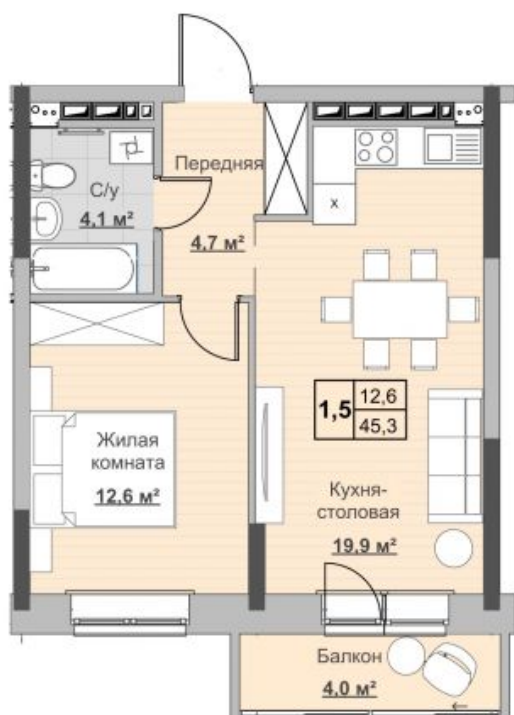

# Квартира №116 в ЖК «НОВЫЙ СОСНОВЫЙ»

0 руб.

- Срок сдачи: 2 кв. 2024 г.
- Тип дома: монолит
- Этаж: 18/18
- Отделка: предчистовая

- Общая: 45,3 м<sup>2</sup>
- Жилая: 12,6 м<sup>2</sup>
- Кухня: 19,9 м<sup>2</sup>
- Лоджия: 4 м<sup>2</sup>

- Санузел: Совмещённый
- Высота потолков: 2,54 м

- Парковка: Нет
- Детская площадка: Нет
- Лифт пассажирский: Нет
- Лифт грузовой: Нет