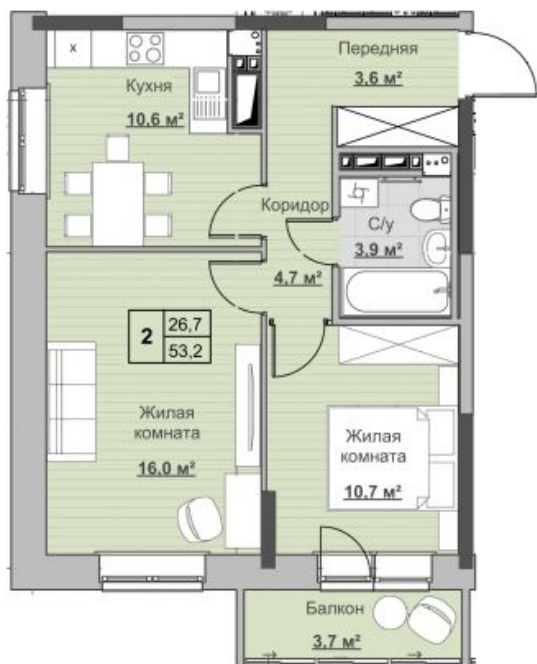

Квартира №118 в ЖК «НОВЫЙ СОСНОВЫЙ»

0 руб.

- Срок сдачи: 2 кв. 2024 г.
- Тип дома: монолит
- Этаж: 18/18
- Отделка: предчистовая

- Общая: 53,2 м²
- Жилая: 26,7 м²
- Кухня: 10,6 м²
- Лоджия: 3,7 м²

- Санузел: Совмещённый
- Высота потолков: 2,54 м