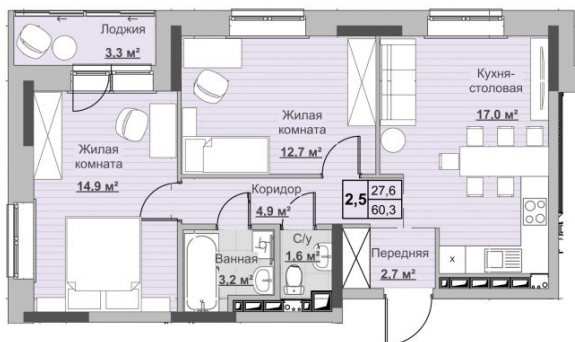

Квартира №119 в ЖК «Новый Сосновый»

0 руб.

- Срок сдачи: 2 кв. 2024 г.
- Тип дома: монолит
- Этаж: 18/18
- Отделка: предчистовая

- Общая: 60,3 м²
- Жилая: 27,6 м²
- Кухня: 17 м²
- Лоджия: 3,3 м²

- Санузел: Раздельный
- Высота потолков: 2,54 м