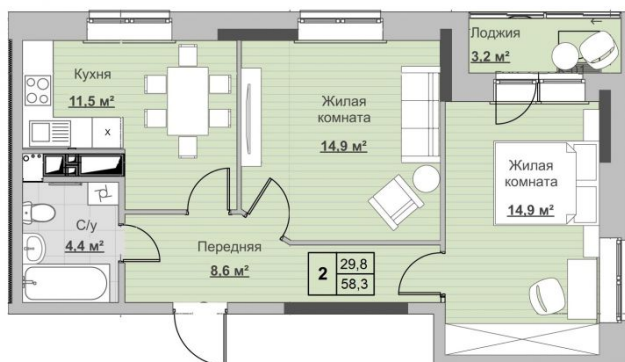

Квартира №128 в ЖК «НОВЫЙ СОСНОВЫЙ»

0 руб.

- Срок сдачи: Сдан
- Тип дома: монолит
- Этаж: 3/18
- Отделка: предчистовая

- Общая: 58,3 м²
- Жилая: 29,8 м²
- Кухня: 12,3 м²
- Лоджия: 3,2 м²

- Санузел: Совмещённый
- Высота потолков: 2,54 м