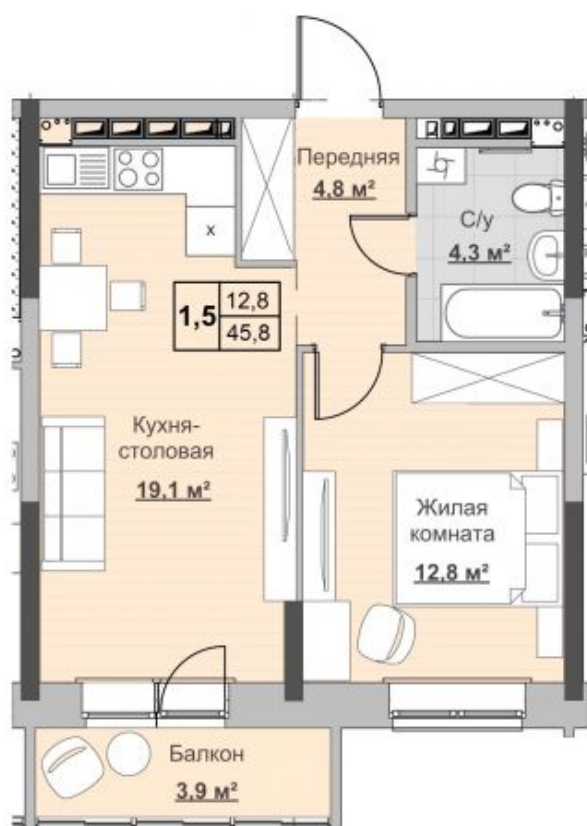

Квартира №133 в ЖК «Новый Сосновый»

0 руб.

- Срок сдачи: Сдан
- Тип дома: монолит
- Этаж: 3/18
- Отделка: предчистовая

- Общая: 45,8 м²
- Жилая: 12,8 м²
- Кухня: 19,9 м²
- Лоджия: 3,9 м²

- Санузел: Совмещённый
- Высота потолков: 2,54 м