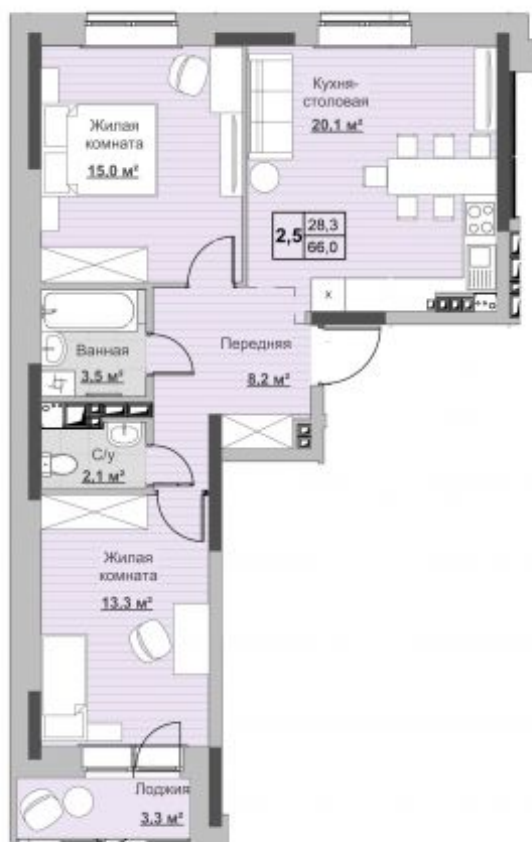

Квартира №135 в ЖК «НОВЫЙ СОСНОВЫЙ»

0 руб.

- Срок сдачи: Сдан
- Тип дома: монолит
- Этаж: 3/18
- Отделка: предчистовая

- Общая: 66 м²
- Жилая: 28,3 м²
- Кухня: 20,3 м²
- Лоджия: 3,3 м²

- Санузел: Раздельный
- Высота потолков: 2,54 м