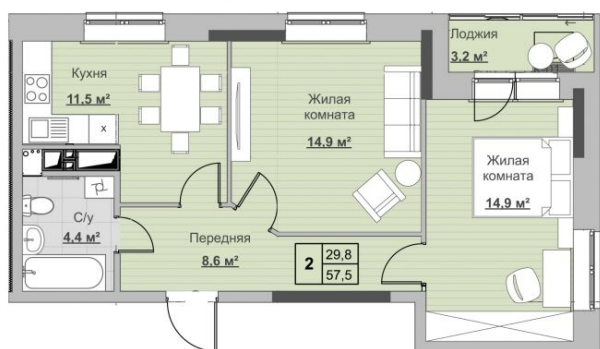

Квартира №136 в ЖК «Новый Сосновый»

0 руб.

- Срок сдачи: Сдан
- Тип дома: монолит
- Этаж: 4/18
- Отделка: предчистовая

- Общая: 57,5 м²
- Жилая: 29,8 м²
- Кухня: 11,5 м²
- Лоджия: 3,2 м²

- Санузел: Совмещённый
- Высота потолков: 2,54 м