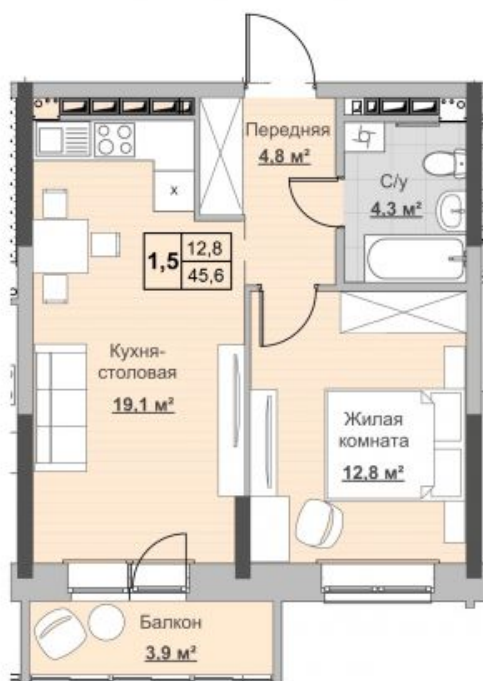

## Квартира №141 в ЖК «НОВЫЙ СОСНОВЫЙ»

0 руб.

- Срок сдачи: Сдан
- Тип дома: монолит
- Этаж: 4/18
- Отделка: предчистовая
  
- Общая: 45,6 м<sup>2</sup>
- Жилая: 12,8 м<sup>2</sup>
- Кухня: 19,7 м<sup>2</sup>
- Лоджия: 3,9 м<sup>2</sup>
  
- Санузел: Совмещённый
- Высота потолков: 2,54 м
  
- Парковка: Нет
- Детская площадка: Нет
- Лифт пассажирский: Нет
- Лифт грузовой: Нет