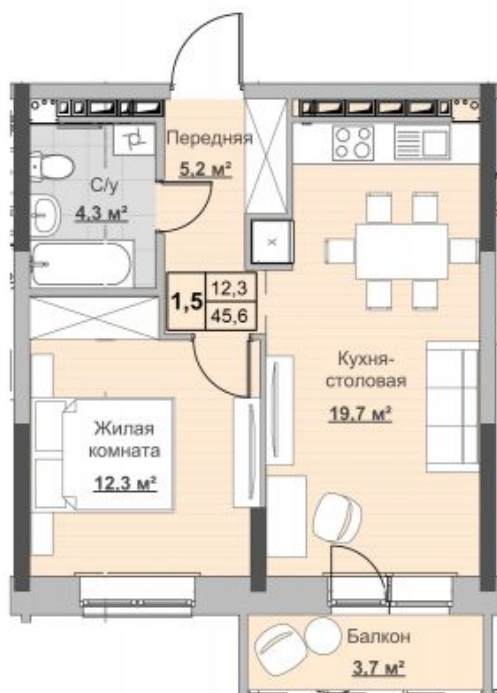

## Квартира №146 в ЖК «НОВЫЙ СОСНОВЫЙ»

0 руб.

- Срок сдачи: Сдан
- Тип дома: монолит
- Этаж: 5/18
- Отделка: предчистовая
  
- Общая: 45,6 м<sup>2</sup>
- Жилая: 12,3 м<sup>2</sup>
- Кухня: 20 м<sup>2</sup>
- Лоджия: 3,7 м<sup>2</sup>
  
- Санузел: Совмещённый
- Высота потолков: 2,54 м
  
- Парковка: Нет
- Детская площадка: Нет
- Лифт пассажирский: Нет
- Лифт грузовой: Нет