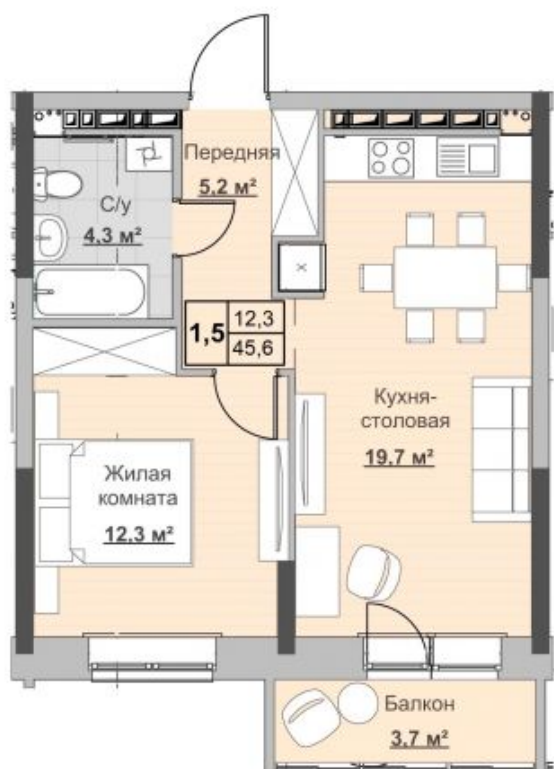

## Квартира №154 в ЖК «Новый Сосновый»

0 руб.

- Срок сдачи: Сдан
- Тип дома: монолит
- Этаж: 6/18
- Отделка: предчистовая
  
- Общая: 45,6 м²
- Жилая: 12,3 м²
- Кухня: 20 м²
- Лоджия: 3,7 м²
  
- Санузел: Совмещённый
- Высота потолков: 2,54 м
  
- Парковка: Нет
- Детская площадка: Нет
- Лифт пассажирский: Нет
- Лифт грузовой: Нет