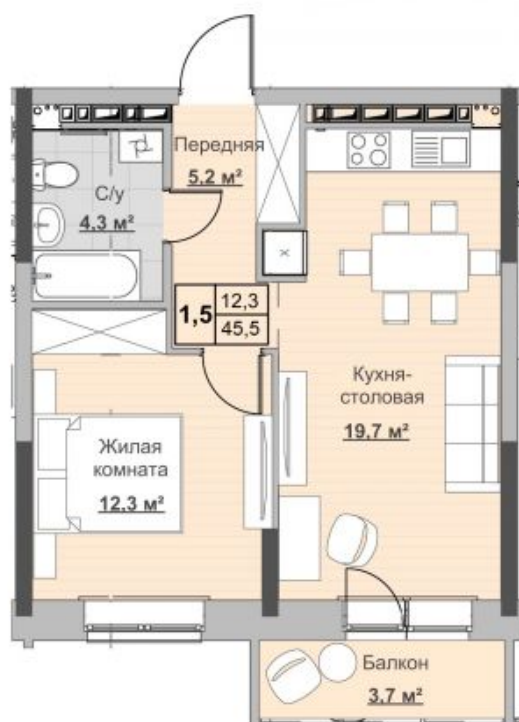

Квартира №162 в ЖК «Новый Сосновый»

0 руб.

- Срок сдачи: Сдан
- Тип дома: монолит
- Этаж: 7/18
- Отделка: предчистовая

- Общая: 45,5 м²
- Жилая: 12,3 м²
- Кухня: 19,9 м²
- Лоджия: 3,7 м²

- Санузел: Совмещённый
- Высота потолков: 2,54 м