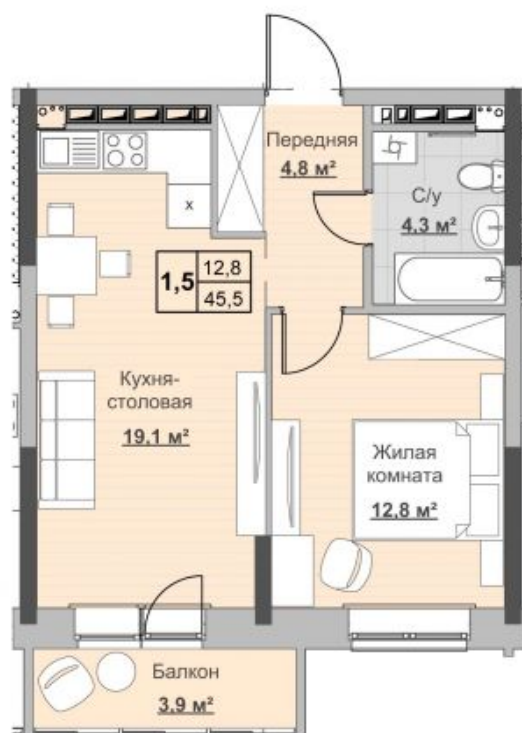

Квартира №165 в ЖК «Новый Сосновый»

0 руб.

- Срок сдачи: Сдан
- Тип дома: монолит
- Этаж: 7/18
- Отделка: предчистовая

- Общая: 45,5 м²
- Жилая: 12,8 м²
- Кухня: 19,6 м²
- Лоджия: 3,9 м²

- Санузел: Совмещённый
- Высота потолков: 2,54 м