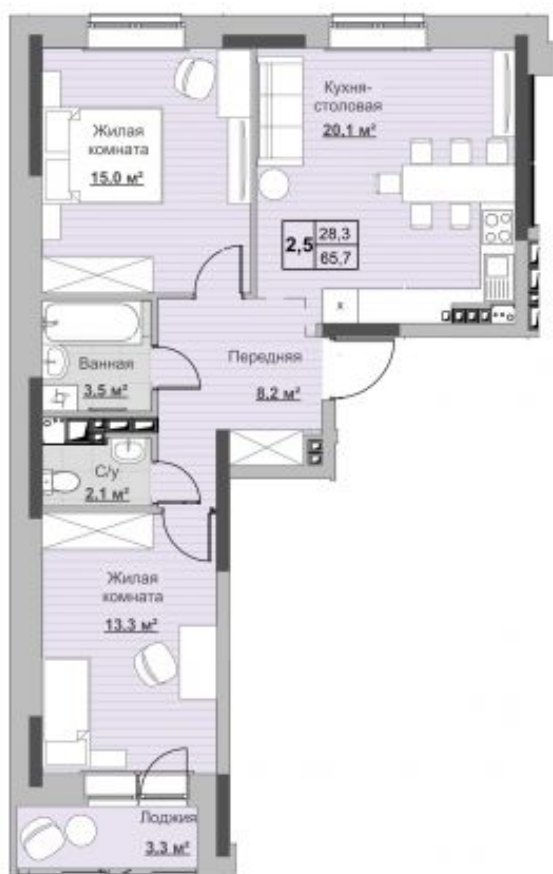

Квартира №175 в ЖК «Новый Сосновый»

0 руб.

- Срок сдачи: Сдан
- Тип дома: монолит
- Этаж: 8/18
- Отделка: предчистовая

- Общая: 65,7 м²
- Жилая: 28,3 м²
- Кухня: 20,2 м²
- Лоджия: 3,3 м²

- Санузел: Раздельный
- Высота потолков: 2,54 м