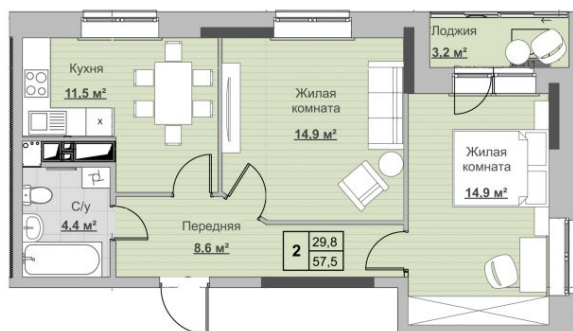

## Квартира №176 в ЖК «Новый Сосновый»

0 руб.

- Срок сдачи: Сдан
- Тип дома: монолит
- Этаж: 9/18
- Отделка: предчистовая
  
- Общая: 57,5 м<sup>2</sup>
- Жилая: 29,8 м<sup>2</sup>
- Кухня: 11,5 м<sup>2</sup>
- Лоджия: 3,2 м<sup>2</sup>
  
- Санузел: Совмещённый
- Высота потолков: 2,54 м
  
- Парковка: Нет
- Детская площадка: Нет
- Лифт пассажирский: Нет
- Лифт грузовой: Нет