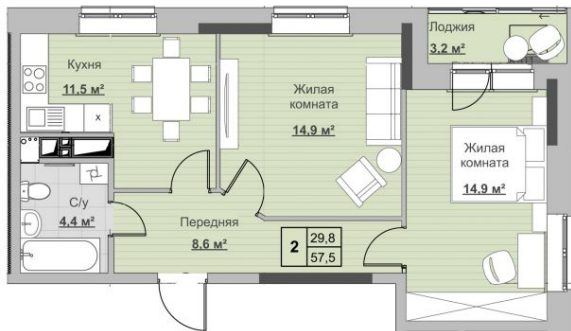

Квартира №176 в ЖК «НОВЫЙ Сосновый»

0 руб.

- Срок сдачи: 2 кв. 2024 г.
- Тип дома: монолит
- Этаж: 9/18
- Отделка: предчистовая

- Общая: 57,5 м²
- Жилая: 29,8 м²
- Кухня: 11,5 м²
- Лоджия: 3,2 м²

- Санузел: Совмещённый
- Высота потолков: 2,54 м