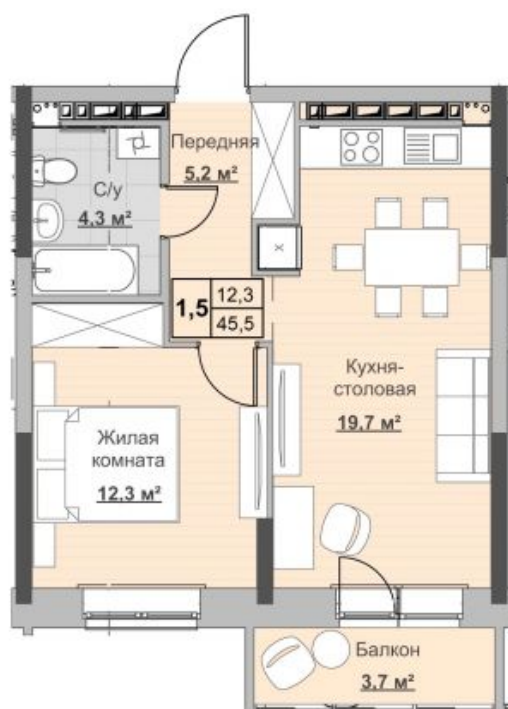

## Квартира №178 в ЖК «НОВЫЙ Сосновый»

0 руб.

- Срок сдачи: Сдан
- Тип дома: монолит
- Этаж: 9/18
- Отделка: предчистовая
  
- Общая: 45,5 м<sup>2</sup>
- Жилая: 12,3 м<sup>2</sup>
- Кухня: 19,9 м<sup>2</sup>
- Лоджия: 3,7 м<sup>2</sup>
  
- Санузел: Совмещённый
- Высота потолков: 2,54 м
  
- Парковка: Нет
- Детская площадка: Нет
- Лифт пассажирский: Нет
- Лифт грузовой: Нет