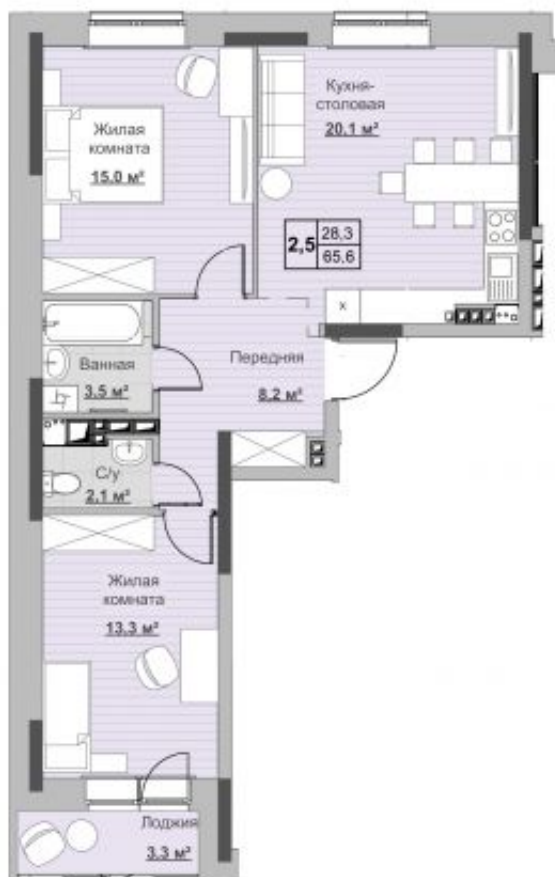

Квартира №183 в ЖК «Новый Сосновый»

0 руб.

- Срок сдачи: Сдан
- Тип дома: монолит
- Этаж: 9/18
- Отделка: предчистовая

- Общая: 65,6 м²
- Жилая: 28,3 м²
- Кухня: 20,1 м²
- Лоджия: 3,3 м²

- Санузел: Раздельный
- Высота потолков: 2,54 м