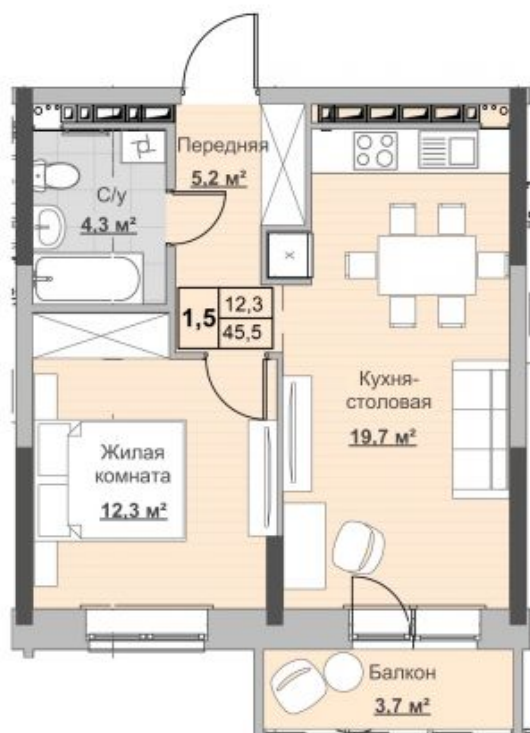

# Квартира №186 в ЖК «Новый Сосновый»

Забронировано

- Срок сдачи: Сдан
- Тип дома: монолит
- Этаж: 10/18
- Отделка: предчистовая
  
- Общая: 45,5 м<sup>2</sup>
- Жилая: 12,3 м<sup>2</sup>
- Кухня: 19,9 м<sup>2</sup>
- Лоджия: 3,7 м<sup>2</sup>
  
- Санузел: Совмещённый
- Высота потолков: 2,54 м
  
- Парковка: Нет
- Детская площадка: Нет
- Лифт пассажирский: Нет
- Лифт грузовой: Нет