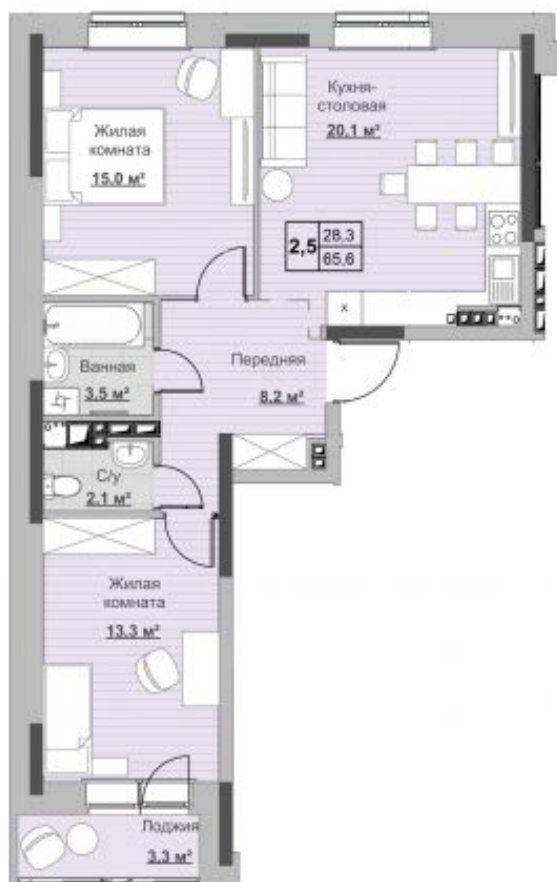

Квартира №191 в ЖК «Новый Сосновый»

0 руб.

- Срок сдачи: Сдан
- Тип дома: монолит
- Этаж: 10/18
- Отделка: предчистовая

- Общая: 65,6 м²
- Жилая: 28,3 м²
- Кухня: 20,1 м²
- Лоджия: 3,3 м²

- Санузел: Раздельный
- Высота потолков: 2,54 м