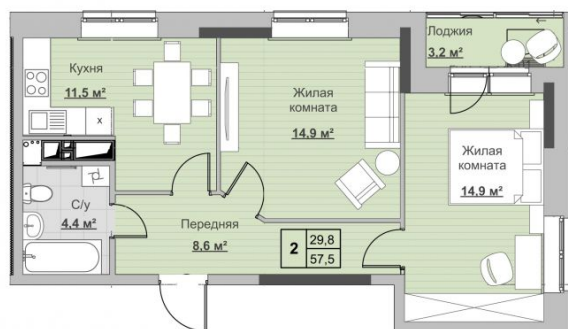

Квартира №192 в ЖК «Новый Сосновый»

0 руб.

- Срок сдачи: Сдан
- Тип дома: монолит
- Этаж: 11/18
- Отделка: предчистовая

- Общая: 57,5 м²
- Жилая: 29,8 м²
- Кухня: 11,5 м²
- Лоджия: 3,2 м²

- Санузел: Совмещённый
- Высота потолков: 2,54 м