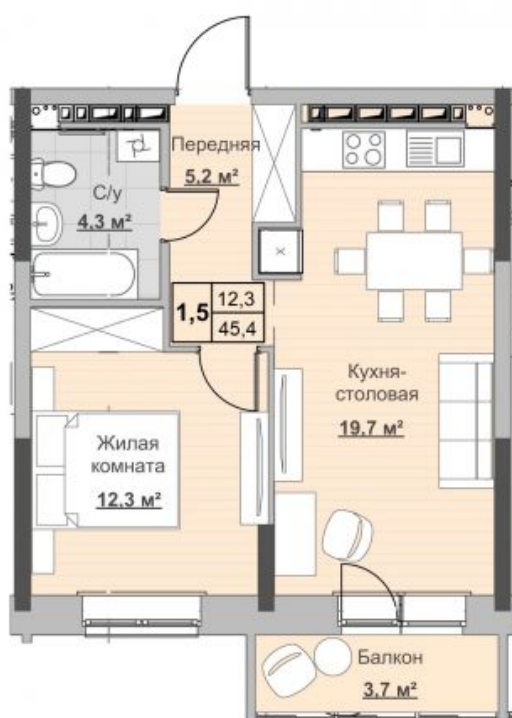

## Квартира №194 в ЖК «Новый Сосновый»

0 руб.

- Срок сдачи: Сдан
- Тип дома: монолит
- Этаж: 11/18
- Отделка: предчистовая
  
- Общая: 45,4 м²
- Жилая: 12,3 м²
- Кухня: 19,9 м²
- Лоджия: 3,7 м²
  
- Санузел: Совмещённый
- Высота потолков: 2,54 м
  
- Парковка: Нет
- Детская площадка: Нет
- Лифт пассажирский: Нет
- Лифт грузовой: Нет