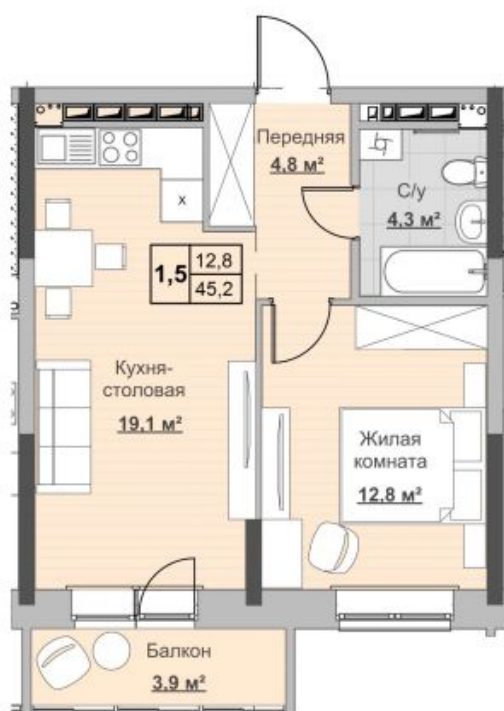

## Квартира №197 в ЖК «НОВЫЙ СОСНОВЫЙ»

0 руб.

- Срок сдачи: Сдан
- Тип дома: монолит
- Этаж: 11/18
- Отделка: предчистовая
  
- Общая: 45,2 м<sup>2</sup>
- Жилая: 12,8 м<sup>2</sup>
- Кухня: 19,3 м<sup>2</sup>
- Лоджия: 3,9 м<sup>2</sup>
  
- Санузел: Совмещённый
- Высота потолков: 2,54 м
  
- Парковка: Нет
- Детская площадка: Нет
- Лифт пассажирский: Нет
- Лифт грузовой: Нет