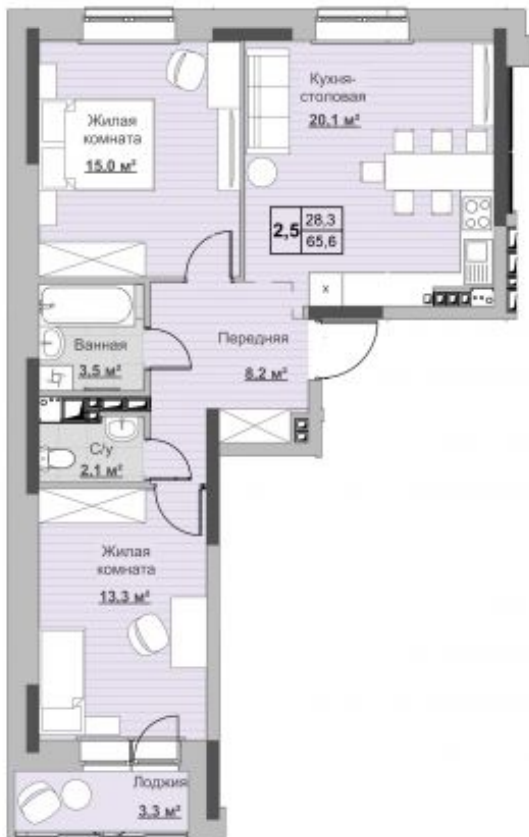

Квартира №199 в ЖК «НОВЫЙ СОСНОВЫЙ»

0 руб.

- Срок сдачи: 2 кв. 2024 г.
- Тип дома: монолит
- Этаж: 11/18
- Отделка: предчистовая

- Общая: 65,6 м²
- Жилая: 28,3 м²
- Кухня: 20,1 м²
- Лоджия: 3,3 м²

- Санузел: Раздельный
- Высота потолков: 2,54 м