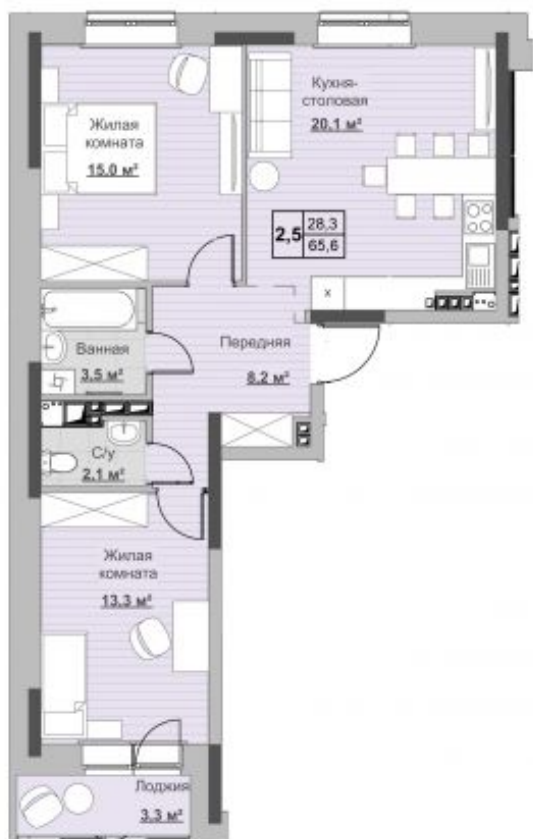

Квартира №199 в ЖК «НОВЫЙ СОСНОВЫЙ»

0 руб.

- Срок сдачи: Сдан
- Тип дома: монолит
- Этаж: 11/18
- Отделка: предчистовая

- Общая: 65,6 м²
- Жилая: 28,3 м²
- Кухня: 20,1 м²
- Лоджия: 3,3 м²

- Санузел: Раздельный
- Высота потолков: 2,54 м