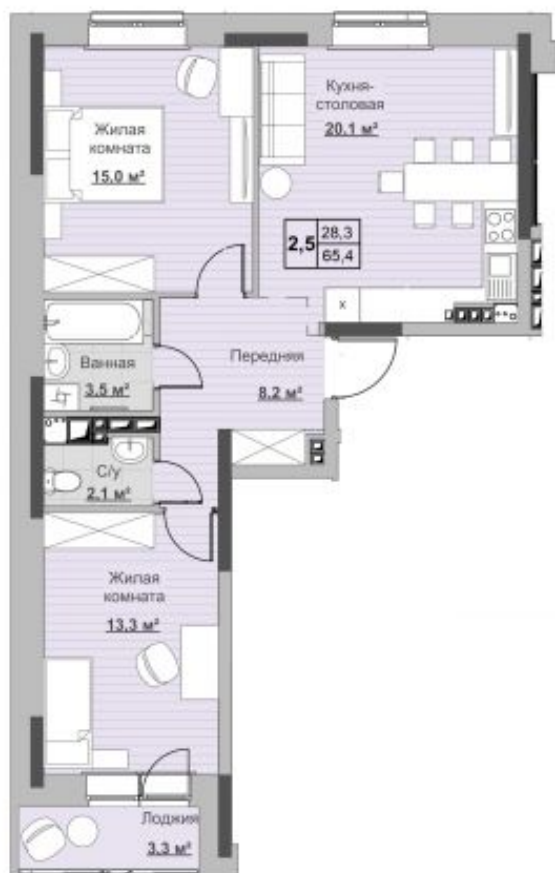

Квартира №215 в ЖК «НОВЫЙ СОСНОВЫЙ»

0 руб.

- Срок сдачи: Сдан
- Тип дома: монолит
- Этаж: 13/18
- Отделка: предчистовая

- Общая: 65,4 м²
- Жилая: 28,3 м²
- Кухня: 20 м²
- Лоджия: 3,3 м²

- Санузел: Раздельный
- Высота потолков: 2,54 м